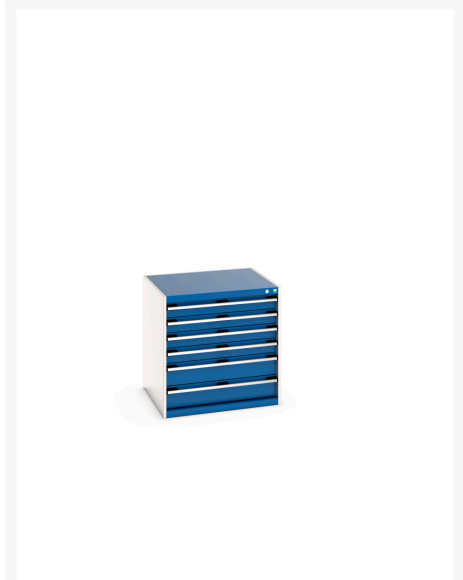

40028102. - Armoire a Tiroirs Cubio SL-878-6

Description

Armoire a Tiroirs Cubio SL-878-6 Avec 6 Tiroirs
LxPxH: 800x750x800mm

Images du produit

Informations Complémentaires

Tiroir capacité	75 kg
Hauteur tiroir 1	100mm
Dimensions intérieures du tiroir 1	675mm x 625mm x 80mm
Hauteur tiroir 2	100mm
Dimensions intérieures du tiroir 2	675mm x 625mm x 80mm
tiroir hauteur 3	100mm
Dimensions intérieures du tiroir 3	675mm x 625mm x 80mm
tiroir hauteur 4	100mm
Dimensions intérieures du tiroir 4	675mm x 625mm x 80mm
Hauteur tiroir 5	150mm
Dimensions intérieures du tiroir 5	675mm x 625mm x 130mm
Hauteur tiroir 6	150mm
Dimensions intérieures du tiroir 6	675mm x 625mm x 130mm
Largeur	800
Profondeur	750
Hauteur	800
Numé	94032080
Matériau du produit	Tôle d'acier
Surface de produit	Couvert de poudre

Choix du produit

Couleur:	Gris anthracite / Gris anthracite
	Gris clair / Gris anthracite
	Gris / Bleu clair
	Gris clair / Gris clair
	Gris clair / Rouge