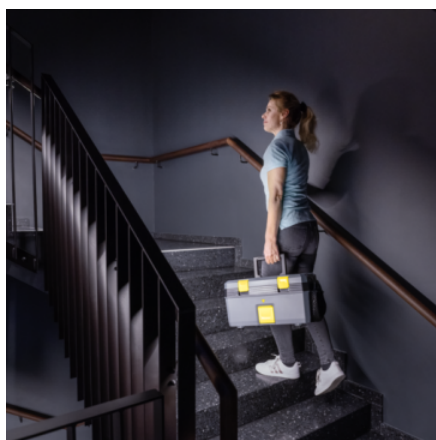

Design tout-en-un compact

- Grande durée de vie, robuste et fonctionnement très économique
- Rangement peu encombrant et pratique des accessoires directement dans l'appareil.
- Se transporte d'une seule main grâce à son faible poids (7,5 kg).