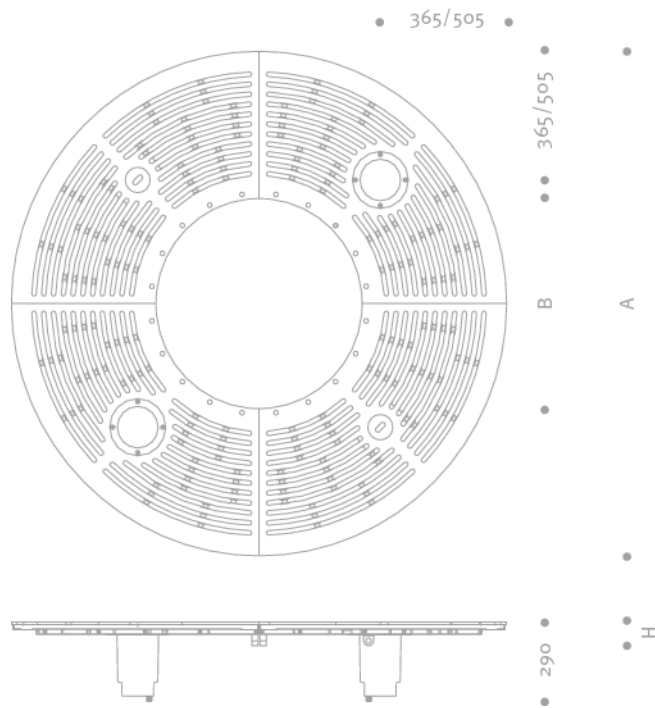

BELVEDERE 5.0 4S

BAUMSCHEIBE

30.10012.6V001 0XBS0

Grille d'arbre BELVEDERE 5,0 - R1500 / R620 - 4S

==> Sans réservation pour projecteur ø 220 mm

En fonte grise massive

4 Segments vissés entre eux 2 orifices d'arrosage au total

Ronde Ext. ø 1480 mm / Int. ø 620 mm

Profondeur d'encastrement: 30 mm

Charge admissible max. par essieu 5,0t

Poids: 136 kg

Avec perforations pour réception corset d'arbre Hess

Couleur: RAL 9011 - noir graphite (peinture par immersion)

Télécharger

Dessin:

[Belvedere_4S_SM.png](#)

Instructions de montage:

[HessMA_Baumscheiben.pdf](#)

BELVEDERE 5.0 4S

Dessin

Projets