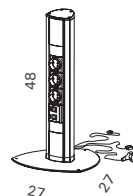

L8 x P4 cm

FECN002

55 €

GRILLE DE CÂBLAGE HORIZONTALE - H35 cm

Pour bureau L180 x P1,8 cm

X8GR1

116 €

Pour bureau L200 x P1,8 cm

TOUR D'ÉLECTRIFICATION (3 PRISES + 2 RJ45) - H48 CM

L27 x P27 cm

PCKM02

224 €

Les tables de réunion

LES TABLES DE RÉUNION AVEC TOP-ACCESS - H73 cm

		PLATEAU FINITION BOIS		PLATEAU VERRE	
	L140 x P140 cm	X8R11 + finitions	1863 €	X8R61 + finitions	2691 €
	L160 x P140 cm	X8R12 + finitions	1929 €	X8R62 + finitions	2870 €
	L280 x P140 cm	X8R21 + finitions	3797 €	X8R71 + finitions	5456 €
	L320 x P140 cm	X8R22 + finitions	3893 €	X8R72 + finitions	5774 €
	L420 x P140 cm	X8R31 + finitions	5733 €	X8R81 + finitions	8221 €
	L480 x P140 cm	X8R32 + finitions	5876 €	X8R82 + finitions	8698 €
	L560 x P140 cm	X8R41 + finitions	7668 €	X8R91 + finitions	10986 €
	L640 x P140 cm	X8R42 + finitions	7860 €	X8R92 + finitions	12300 €