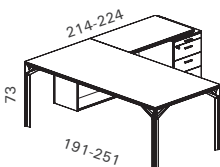

TARIFS HT

Les bureaux avec plateaux finition bois

LES BUREAUX - H73 cm

L180 x P100 cm	X8S01 + finitions	1663 €
L200 x P100 cm	X8S02 + finitions	1699 €
L220 x P110 cm	X8S03 + finitions	1800 €
L240 x P110 cm	X8S04 + finitions	1857 €

LES BUREAUX SUR MEUBLE DE SERVICE À PORTE COULISSANTE (POSITIONNABLE À DROITE COMME À GAUCHE)

L189 x P215 cm avec plateau L180
L209 x P215 cm avec plateau L200
L229 x P225 cm avec plateau L220
L249 x P225 cm avec plateau L240

LES BUREAUX AVEC RETOUR SUR CAISSON PORTEUR (3 TIROIRS+PLUMIER) ET ALCÔVE

Retour à droite

L191 x P214 cm avec plateau L180
L211 x P214 cm avec plateau L200
L231 x P224 cm avec plateau L220
L251 x P224 cm avec plateau L240