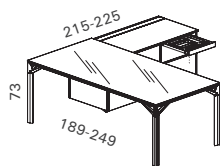

Retour à gauche

L191 x P214 cm avec plateau L180
L211 x P214 cm avec plateau L200
L231 x P224 cm avec plateau L220
L251 x P224 cm avec plateau L240

X8C11 + finitions	3583 €
X8C12 + finitions	3618 €
X8C13 + finitions	3721 €
X8C14 + finitions	3777 €

LES BUREAUX - H73 cm

L180 x P100 cm	X8S51 + finitions	2198 €
L200 x P100 cm	X8S52 + finitions	2269 €
L220 x P110 cm	X8S53 + finitions	2567 €
L240 x P110 cm	X8S54 + finitions	2722 €

LES BUREAUX SUR MEUBLE DE SERVICE À PORTE COULISSANTE (POSITIONNABLE À DROITE COMME À GAUCHE)