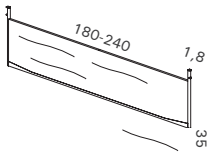

Pour bureau L180

X8G01 + finition

202 €

Pour bureau L200

X8G02 + finition

214 €

Pour bureau L220

X8G03 + finition

227 €

Pour bureau L240

X8G04 + finition

237 €

Les accessoires d'électrification pour bureau