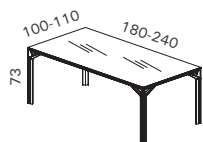

Retour à gauche

L191 x P214 cm avec plateau L180
L211 x P214 cm avec plateau L200
L231 x P224 cm avec plateau L220
L251 x P224 cm avec plateau L240

X8C11 + finitions	3583 €
X8C12 + finitions	3618 €
X8C13 + finitions	3721 €
X8C14 + finitions	3777 €

LES BUREAUX - H73 cm

L180 x P100 cm	X8S51 + finitions	2198 €
L200 x P100 cm	X8S52 + finitions	2269 €
L220 x P110 cm	X8S53 + finitions	2567 €
L240 x P110 cm	X8S54 + finitions	2722 €

LES BUREAUX SUR MEUBLE DE SERVICE À PORTE COULISSANTE (POSITIONNABLE À DROITE COMME À GAUCHE)