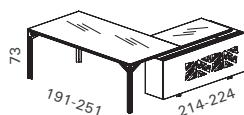

Retour à gauche

L191 x P214 cm avec plateau L180	X8C61 + finitions	4318 €	X8C81 + finitions	4021 €
L211 x P214 cm avec plateau L200	X8C62 + finitions	4388 €	X8C82 + finitions	4092 €
L231 x P224 cm avec plateau L220	X8C63 + finitions	4686 €	X8C83 + finitions	4390 €
L251 x P224 cm avec plateau L240	X8C64 + finitions	4843 €	X8C84 + finitions	4544 €