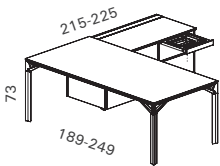

TARIFS HT

Les bureaux avec plateaux finition bois

LES BUREAUX - H73 cm

L180 x P100 cm	X8S01 + finitions	1663 €
L200 x P100 cm	X8S02 + finitions	1699 €
L220 x P110 cm	X8S03 + finitions	1800 €
L240 x P110 cm	X8S04 + finitions	1857 €

LES BUREAUX SUR MEUBLE DE SERVICE À PORTE COULISSANTE (POSITIONNABLE À DROITE COMME À GAUCHE)

L189 x P215 cm avec plateau L180
L209 x P215 cm avec plateau L200
L229 x P225 cm avec plateau L220
L249 x P225 cm avec plateau L240