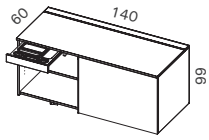

2 ans
GARANTIE

5 semaines
DÉLAIS

-%
REMISE

LIVRAISON

ECO

COMMANDE

Les compléments de bureau

LES DESERTES AVEC CÂBLAGE, PORTE COULISSANTE ET PLUMIER - H66 cm