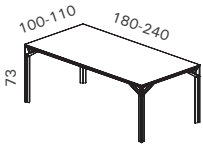

LES TABLES DE RÉUNION

- Plateau mélaminé ép. 18 mm. Anti-reflets anti-rayures.
- Plateau verre ép. 10 mm, bords arrondis. Anti-traces anti-rayures.
- Structure 4 pieds, effet « soft touch » : toucher type gomme. Anti-traces anti-rayures. Vérins de réglage.
- Top-access avec système basculant.

TARIFS HT

Les bureaux avec plateaux finition bois

LES BUREAUX - H73 cm

L180 x P100 cm	X8S01 + finitions	1663 €
L200 x P100 cm	X8S02 + finitions	1699 €
L220 x P110 cm	X8S03 + finitions	1800 €
L240 x P110 cm	X8S04 + finitions	1857 €

LES BUREAUX SUR MEUBLE DE SERVICE À PORTE COULISSANTE (POSITIONNABLE À DROITE COMME À GAUCHE)

L189 x P215 cm avec plateau L180
L209 x P215 cm avec plateau L200
L229 x P225 cm avec plateau L220
L249 x P225 cm avec plateau L240