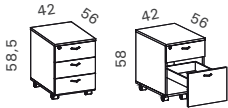

LES CAISSONS ROULANTS FINITION BOIS

Merci de préciser les finitions du caisson et des poignées (Blanc - O ou Gris foncé - R).

3 Tiroirs + Plumier L42 x P56 x H58 cm

X8CA003 + finitions 503 €

1 Tiroir DS + 1 Tiroir + Plumier L42 x P56 x H58 cm

X8CA002 + finitions 424 €

LES VOILES DE FOND - H35 cm