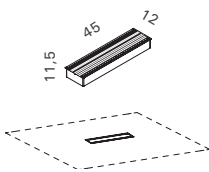

TOP-ACCESS AVEC SUPPORT DE CÂBLES

Seulement pour plateau bois. Finitions Blanc (O), Gris foncé (R) ou Chromé (L).

L45 x P12 x H11,5 cm

ACVAF01 + finition

187 €

Option de perçage

ACVAF02

61 €